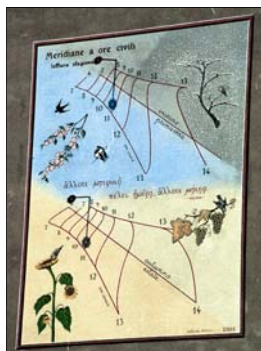

MERIDIANA N° 3 - CASA PINAT VIA G. CAVALLERIA 9

AUTORE: ORLANDO ZORDENON - STRASSOLDO (UD)

PROGETTO: “LE STAGIONI”

MOTTO : *άλλοιτε μηρυτή πέλει ήμέρη, άλλοιτε μηιηρ*
(Una giornata talvolta è matrigna talvolta è madre)
(Da un libro di Esiodo, VII Sec. a.C. verso 825)

MERIDIANE: DECLINANTI EST CON STILO A FORO GNOMONICO- QUADRANTI SOLARI AD ORE CIVILI CON LETTURA STAGIONALE.